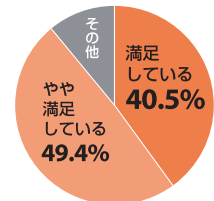

▶ガス温水床暖房の問い合わせは…東京ガス株式会社 日立支店 茨城県日立市幸町1-22-2 TG日立ビル6階 電話 0294-21-6071 (受付時間 平日9時~17時)