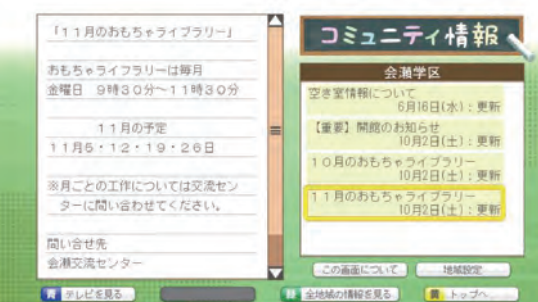

テレビのチャンネルを
JWAY11ch (地デジ11ch)
に合わせて、
リモコンの **d** ボタン
を押す。

※お使いのリモコンによっては
dボタンの位置が異なります。

暮らしに役立つメニューがたくさん！

気象・警報

地震や津波、土砂災害、台風
などの警報をお知らせします

2022年01月16日07時30分

2022年01月16日07時30分
【津波注意報】
茨城県 (1m)

河川カメラ

河川の様子を平常時と照らし
合わせて確認できます

その他にもお役立ち
情報いろいろ！

JWAYからの
お知らせ

防災

道路情報

コミュニティ
情報

データ放送では、
お住いの地域のコミュニティ情報
もテレビ画面でご覧いただけます。

林家まる子

フジテレビ「おはよう茨城」レポーターを13年間務める
その他テレビやラジオなどに多数出演
平成19年「いばらき大使」任命

いばらき大使の林家まる子さんが
お店に向いて、そのお店の
魅力をまるまる紹介する番組！

カード提示で特典(割引等)あり。※カードはJWAYご契約者にお届けしております。

東海村

AUBE

気軽に入れる
隠れ家ピストロ

住 東海村石神内宿1945-8

営 ランチ 11:30~14:30 (LO 13:30)